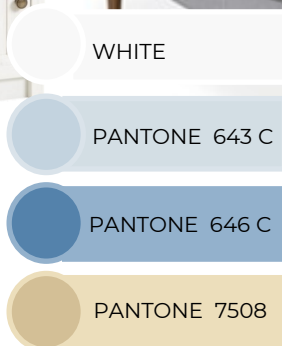

NORDIC VILLE
SELECTIONS

NORDISK
KYST
MASTER

MASTER

Grå sengegavl

2 90 cm senge, med top

2 natborde

2 flet lamper

Gråt tæppe

**NORDIC VILLE
SELECTIONS**

NORDISK
KYST
VÆRELSE

MEDIUM

90 cm seng

Juton tæppe

Pendel

Hvidt natbord

Natlampe