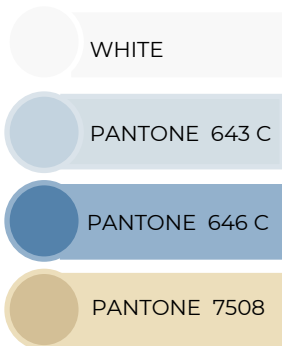

Vitrineskab mørk træ

NORDIC VILLE
SELECTIONS

NORDISK
KYST
ALRUM

- WHITE
- PANTONE 643 C
- PANTONE 646 C
- PANTONE 7508

SPISESTUE

Spisebord 200cm

6 stole

2 pendler

NORDIC VILLE
SELECTIONS

NORDISK
KYST
MASTER

MASTER

Grå sengegavl

2 90 cm senge, med top

2 natborde

2 flet lamper

Gråt tæppe