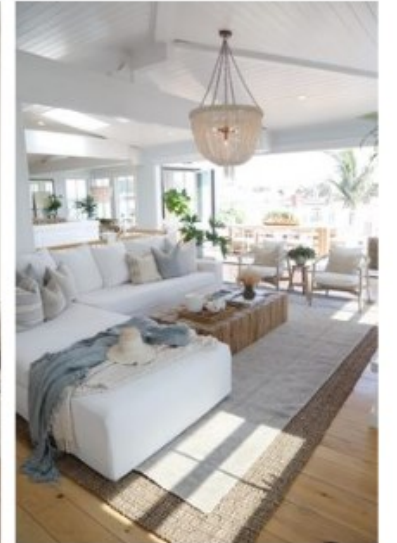

NORDISK KYST

NORDIC VILLE
SELECTIONS

NORDISK
KYST
STUE

- WHITE
- PANTONE 643 C
- PANTONE 646 C
- PANTONE 7508

STUE

- 3 personers sofa
- 2 Hvide lænestol
- Mørk træ sofabord
- Stribet tæppe
- Flet lampe
- Flet puf